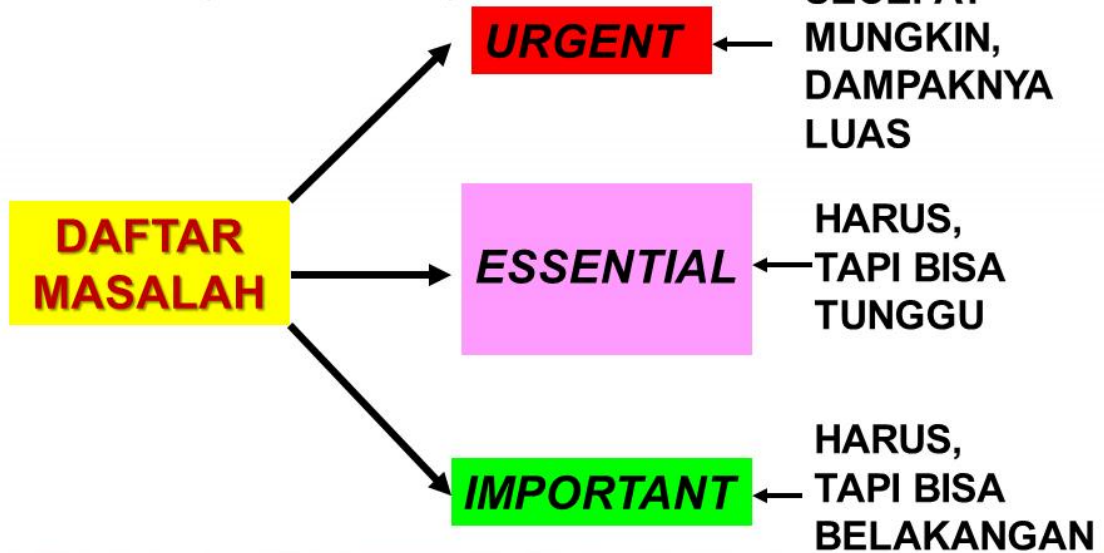

PRIORITASISASI (Skala Prioritas)

Kampus Bangau (Rektorat)
Jl. Bangau No. 60
Palembang 30113 Telp. +62 711-378171
Sumatera Selatan - Indonesia

Kampus Burlian
Jl. Kol. H. Burlian Lrg. Suka Senang No. 204 Km. 7
Palembang 30152 Telp. +62 711-412806
Sumatera Selatan - Indonesia

Website : www.ukmc.ac.id | Email : rektorat@ukmc.ac.id

Konkrit →

Dapat diukur →

Caranya gmn? →

Apakah sesuai dg kemampuanmu? →

Kapan deadline? →

GOAL SETTING

- **S** SPECIFIC
- **M** MEASURABLE
- **A** ATTAINABLE
- **R** RELEVANT
- **T** TIME-BOUND

Kampus Bangau (Rektorat)
Jl. Bangau No. 60
Palembang 30113 Telp. +62 711-378171
Sumatera Selatan - Indonesia

Kampus Burlian
Jl. Kol. H. Burlian Lrg. Suka Senang No. 204 Km. 7
Palembang 30152 Telp. +62 711-412806
Sumatera Selatan - Indonesia

Website : www.ukmc.ac.id | Email : rektorat@ukmc.ac.id