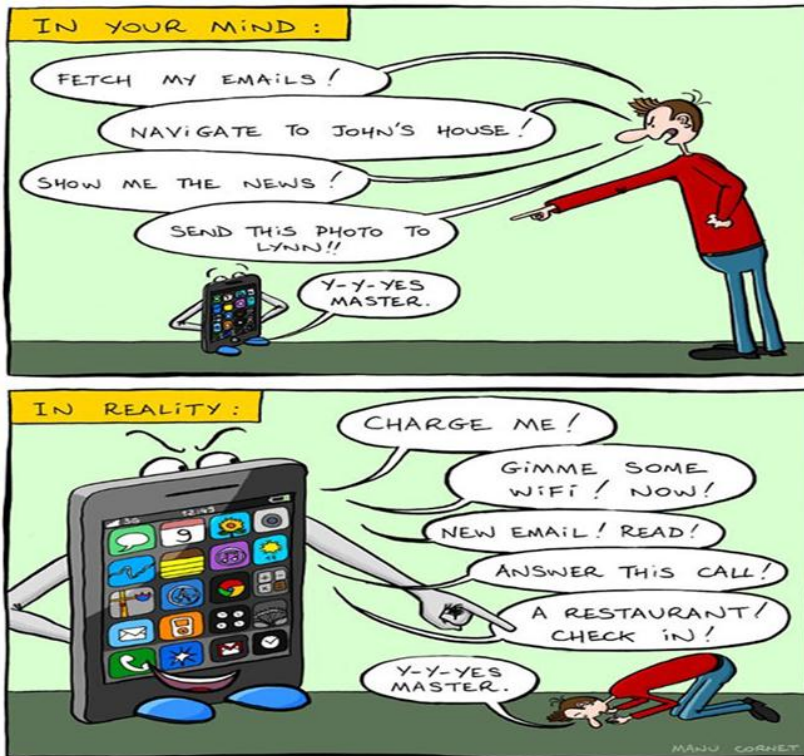

UNIVERSITAS KATOLIK
MUSI CHARITAS
VERITAS ET SCIENTIA NOBIS LUMEN

Kampus Bangau (Rektorat)
Jl. Bangau No. 60
Palembang 30113 Telp. +62 711-378171
Sumatera Selatan - Indonesia

Kampus Burlian
Jl. Kol. H. Burlian Lrg. Suka Senang No. 204 Km. 7
Palembang 30152 Telp. +62 711-412806
Sumatera Selatan - Indonesia

Website : www.ukmc.ac.id | Email : rektorat@ukmc.ac.id

UNIVERSITAS KATOLIK
MUSI CHARITAS
VERITAS ET SCIENTIA NOBIS LUMEN

Cyanide and Happiness © Explosm.net

Kampus Bangau (Rektorat)
Jl. Bangau No. 60
Palembang 30113 Telp. +62 711-378171
Sumatera Selatan - Indonesia

Kampus Burlian
Jl. Kol. H. Burlian Lrg. Suka Senang No. 204 Km. 7
Palembang 30152 Telp. +62 711-412806
Sumatera Selatan - Indonesia

Website : www.ukmc.ac.id | Email : rektorat@ukmc.ac.id