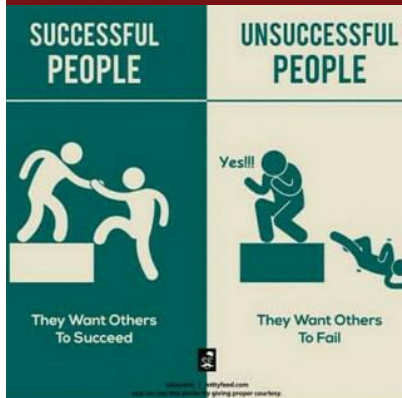

“Berani bertindak belum tentu menjamin keberhasilan. Namun tidak bertindak sama sekali sudah pasti menjamin kegagalan.”

“Lebih baik gagal dan kita belajar dari kesalahan daripada tidak mencoba dan kita luput dari pembelajaran itu.”

Ada 2 tipe orang ketika ditanyai kesanggupannya.
Yang ke-1: “Bisa Pak, tapi sulit.”
Yang ke-2: “Sulit Pak, tapi bisa.”
Anda pilih yg mana?..

Merry Riana

Kampus Bangau (Rektorat)
Jl. Bangau No. 60
Palembang 30113 Telp. +62 711-378171
Sumatera Selatan - Indonesia

Kampus Burlian
Jl. Kol. H. Burlian Lrg. Suka Senang No. 204 Km. 7
Palembang 30152 Telp. +62 711-412806
Sumatera Selatan - Indonesia

Website : www.ukmc.ac.id | Email : rektorat@ukmc.ac.id