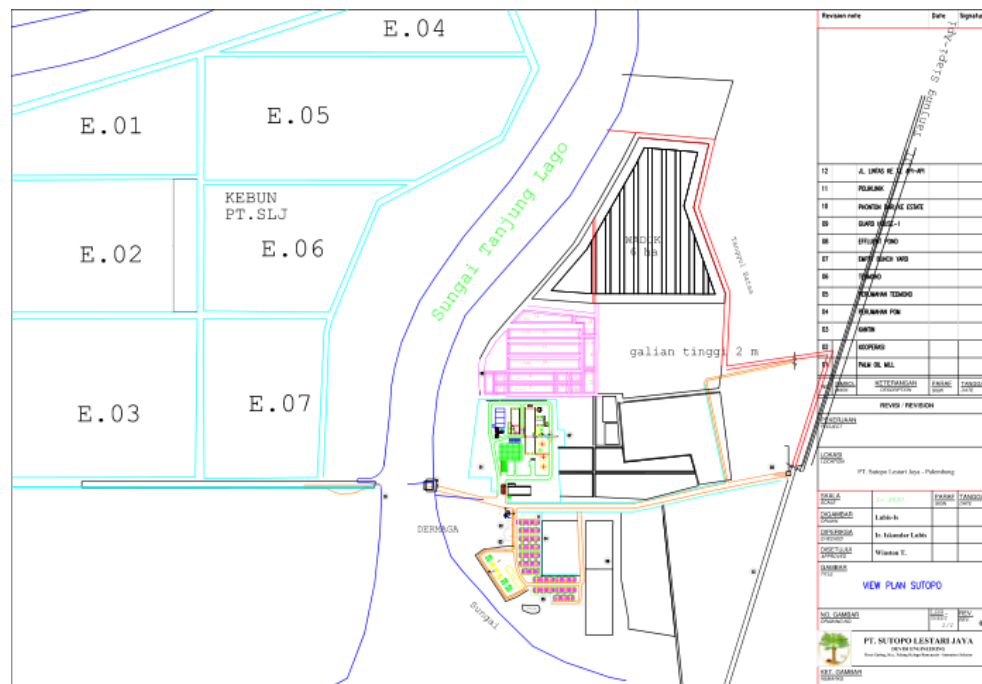

Lanjutan Tabel I.1 Identitas Perusahaan PT Sutopo Lestari Jaya

7	Luas Lokasi Kajian	2.250 Ha
8	Kapasitas Terpasang	30 Ton TBS / Jam
9	Penanggung Jawab	David Gozali
10	Jabatan	Direktur PT. Sutopo Lestari Jaya

Sumber : Bagian Devisi Dokumentasi PT. Sutopo Lestari Jaya

1.2 Lokasi Perusahaan dan Luas Lahan

PT. Sutopo Lestari Jaya berlokasi di Jalan Karya Mulya, Desa Gasing Kecamatan Talang Kelapa, Kabupaten Banyuasin, Palembang 30961, Sumatera Selatan dengan luas 2.250 hektar. Luas area perusahaan (pabrik) adalah \pm 20 hektar dan luas lahan perkebunan kelapa sawit \pm 2.230 Hektar. PT Sutopo Lestari Jaya juga memiliki kantor yang berlokasi di Jl. Jenderal Sudirman, 20 Ilir, D. III, Ilir Timur I, Kota Palembang, Sumatera Selatan 30121 dengan luas area perusahaan (kantor) adalah \pm 120 m².

Lokasi pabrik dan kebun PT Sutopo Lestari Jaya dapat dilihat pada gambar I.1 dan gambar I.2 berikut;

Gambar I.1 PKS PT Sutopo Lestari Jaya

Gambar I.2 Lokasi Pabrik dan Kebun PT Sutopo Lestari Jaya

Sumber : PT Sutopo Lestari Jaya