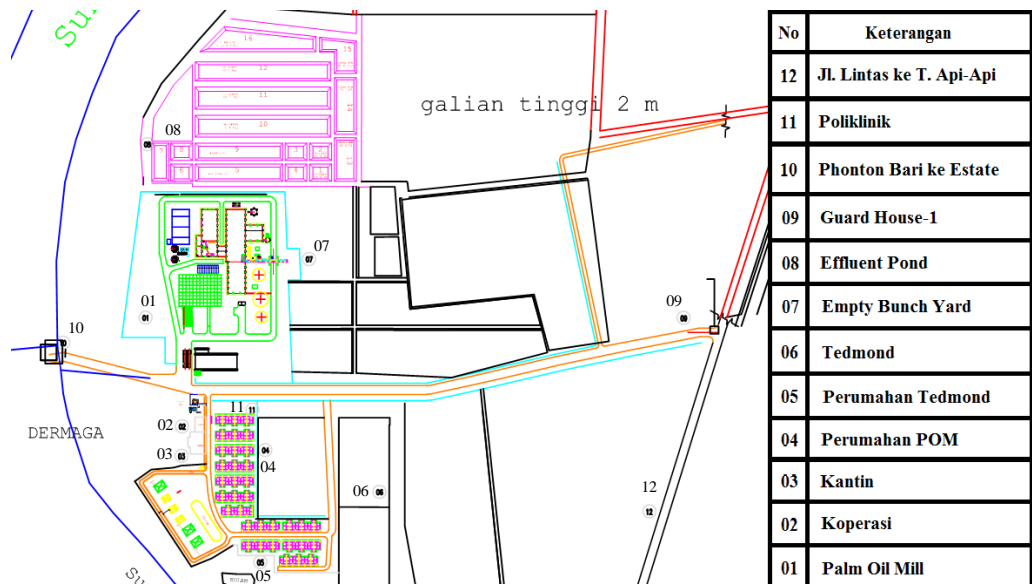

Lanjutan Tabel I.1 Identitas Perusahaan PT Sutopo Lestari Jaya

7	Luas Lokasi Kajian	2.250 Ha
8	Kapasitas Terpasang	30 Ton TBS / Jam
9	Penanggung Jawab	David Gozali
10	Jabatan	Direktur PT. Sutopo Lestari Jaya

Sumber : Bagian Devisi Dokumentasi PT. Sutopo Lestari Jaya

1.2 Lokasi Perusahaan dan Luas Lahan

PT. Sutopo Lestari Jaya berlokasi di Jalan Karya Mulya, Desa Gasing Kecamatan Talang Kelapa, Kabupaten Banyuasin, Palembang 30961, Sumatera Selatan dengan luas 2.250 hektar. Luas area perusahaan (pabrik) adalah $\pm$ 20 hektar dan luas lahan perkebunan kelapa sawit $\pm$ 2.230 Hektar. PT Sutopo Lestari Jaya juga memiliki kantor yang berlokasi di Jl. Jenderal Sudirman, 20 Ilir, D. III, Ilir Timur I, Kota Palembang, Sumatera Selatan 30121 dengan luas area perusahaan (kantor) adalah $\pm$ 120 m².

Lokasi pabrik dan kebun PT Sutopo Lestari Jaya dapat dilihat pada gambar I.1 dan gambar I.2 berikut;

Gambar I.1 PKS PT Sutopo Lestari Jaya